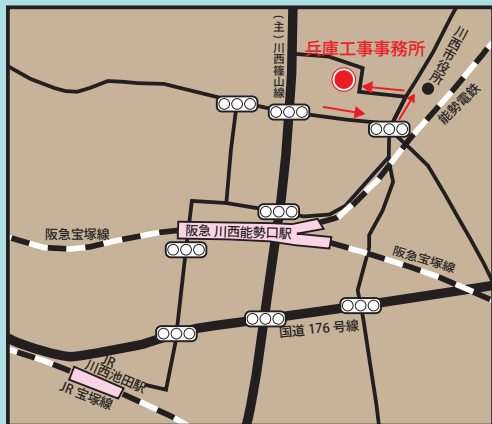

兵庫工事事務所の紹介

〒666-0016
兵庫県川西市中央町
10番20号
TEL: 072-755-9400 (代表)
TEL: 072-768-8001 (編集部) イヤルイン
FAX: 072-755-9404

- NEXCO 西日本のホームページ <http://www.w-nexco.co.jp/>
- NEXCO 西日本関西支社事業概要 <http://corp.w-nexco.co.jp/activity/overview/exchange/kansai/information/>
- 高速道路の料金・経路の検索は <http://search.w-nexco.co.jp/>
- サービスエリアのお得な情報は <http://www.w-nexco.co.jp/sapa/>

NEXCO 西日本 お客さまセンター
(7リ-コール) 0120-924863 (クルマまでおかけ 24時間ハロー-さん)
※フリーコールがご利用できないお客様は、
06-6876-9031 (通話有料) (年中無休・24時間)