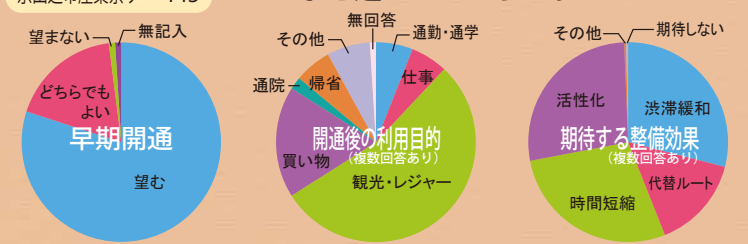

本年もどうぞよろしくお願いいたします。

JOYO産業まつり・宇治田原商工祭・京田辺市産業祭り

今年も各地域で行われたイベントに当事務所が出展し、新名神高速道路建設事業のPR活動を行いました。

アンケートは毎年行っていますが、3年前の新名神だよりVol.4でお伝えした結果と比べて、早期開通を望まれる声が増加し、利用目的も買い物や通勤通学などの日常利用が増えています。また、期待する整備効果については渋滞緩和と活性化が増加しました。

開通が具体化してきた今、さらに期待が高まっていることと受け止め、今後も引き続き、安全・安心、環境対策を万全に工事を進めてまいります。

新名神だより Vol.16

～あこしやす京都～

事業の概要

新名神高速道路(路線名:近畿自動車道名古屋神戸線)は、名古屋市を起点として神戸市に至る174kmの高速道路です。名神高速道路、中国自動車道など周辺の高速道路とともに、近畿圏と中部圏を結ぶネットワークを形成します。これにより高速道路に求められる[高速性][定時制][快適性][安全性]などの機能を高めるとともに、沿道及び西日本の広域医療・観光・文化交流など地域の経済・住民生活への貢献も期待されます。新名神京都事務所では、京都府域の17.7kmを担当しています。