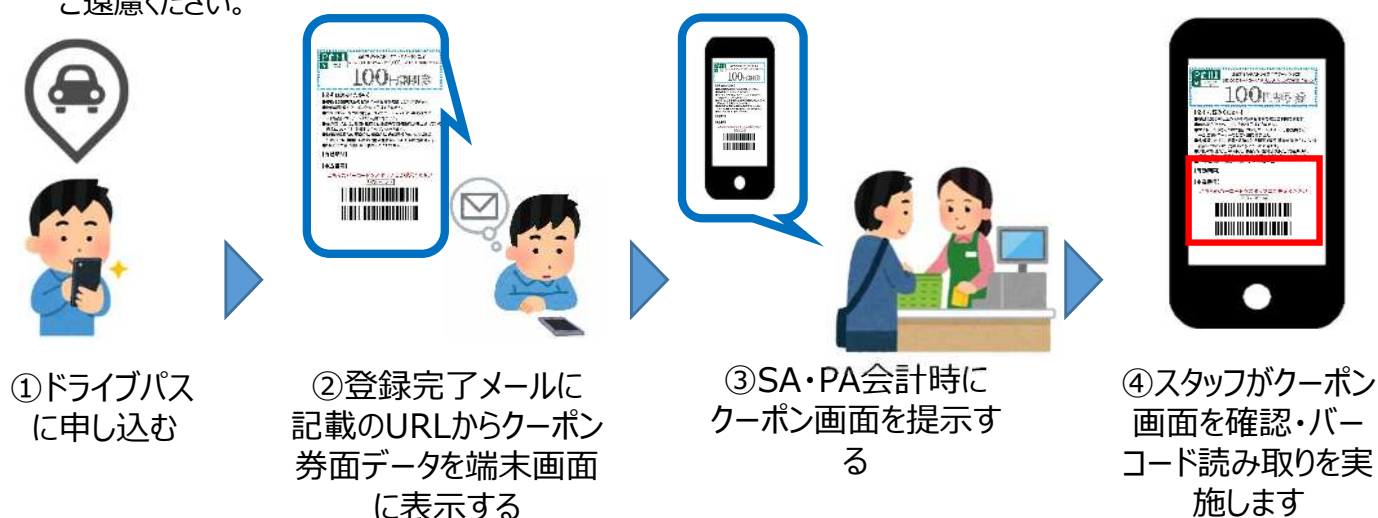

NEXCO西日本のSA・PAで使えるお得な割引きクーポンの概要

「石見旅ドライブパス」をご利用のお客さま限定！
SA・PAで使えるおトクなクーポンを進呈します！

【クーポン内容】

NEXCO西日本管内のSA・PAで税込1,000円以上のお買い物・お食事をされた場合にご利用いただける100円割引クーポンを進呈いたします。

※スターバックス、マクドナルドなどの専門店、コンビニエンスストア及び給油所は対象施設から除きます。
また自動販売機、レストラン・スナックコーナーの券売機、店内一部施設ではご利用いただけません。
詳しくは、お使いいただく店舗のスタッフにお問い合わせください。

※宝くじ、はがき等の金券類、たばこ及び新聞・雑誌など法律等で割引販売が禁止されている商品については、対象外とさせていただきます。

【ご利用方法】

「石見旅ドライブパス」をお申し込みいただき、お申し込み完了時に送信されるメール記載のURLをクリックいただくとクーポンが表示されます。対象のSA・PAでお会計の際にご提示ください。

※他の割引券との併用はできません。

※有効期間内は何度でも使用可能です。

※1会計につき、1回しかご利用いただけません。また、一度のお買い物で、複数会計に分けて精算することはご遠慮ください。

【有効期間】

「石見旅ドライブパス」を申し込まれた利用期間。

※券面に有効期間・申込番号が印字されます。

※有効期間中は何度でもご利用できます。

【対象施設】

ご利用できる対象施設は、NEXCO西日本管内のSA・PAのうち、次頁の表のとおりです。

※本州四国連絡高速道路株式会社や中日本高速道路株式会社、阪神高速道路株式会社など、他会社管内のSA・PAは対象外です。

※利用可能な箇所においても営業時間外や店舗の事情によりご利用できない場合があります。