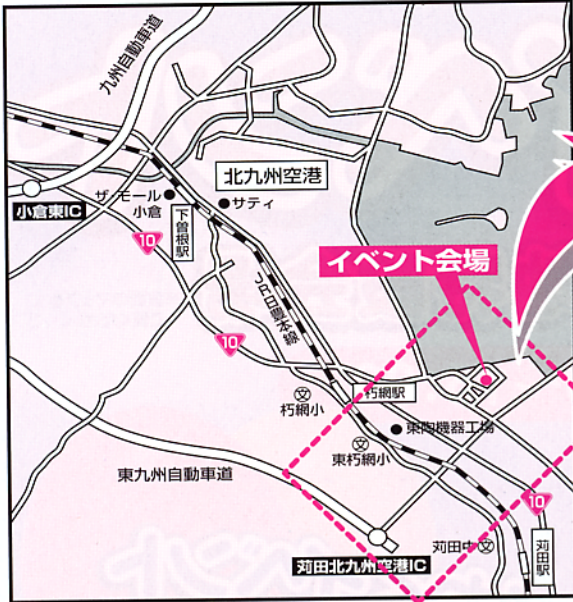

©RKBテレビ 毎週土曜日 17:00~放送

ETCワンストップ
サービス

ETC専用

OMC AUTOBACS GROUP

ETCカード発行から
車載器の取り付けまで
その場で完了!!
この機会にぜひETCを!

お問い合わせ：西日本高速道路株式会社 九州支社
Tel. 092-762-1111 (代表) <平日 9:00~17:00>
ホームページ：http://www.w-nexco.co.jp

イベント会場 マップ

拡大図

民営化&ご登録件数200万件突破記念!

ETCマイレージキャンペーン

東/中/西日本高速道路株式会社の管理する道路で平成18年3月31日まで実施!

新規
お申し込み
の方に

ETC
今なら、新規お申し込みでポイントがもらえる!
600ポイント
プレゼントキャンペーン

新たにETC車載器をご購入・取付け・セットアップし、ETCマイレージサービスにお申し込みいただくと、もれなく600ポイントをプレゼントいたします。

期間中
のご利用で

ETC
利用するほどに、おトクなポイントが貯まる!
ポイント **3** または **2** 倍
キャンペーン

平成18年1~3月の土・日・祝日は通常の3倍のポイントを、またキャンペーン期間中のその他の日も2倍のポイントを差上げます。

- 対象となるご利用日付は、出口料金所(均一区間では料金所)を通過した日付によって判定いたします。
- 通常、高速国道のご利用50,000円で8,000円分の無料通行分と交換できる1,000ポイントが貯まりますが、ポイント2倍キャンペーン中は高速国道のご利用25,000円、ポイント3倍キャンペーン中は高速国道のご利用16,700円で1,000ポイント(8,000円分)が貯まります。