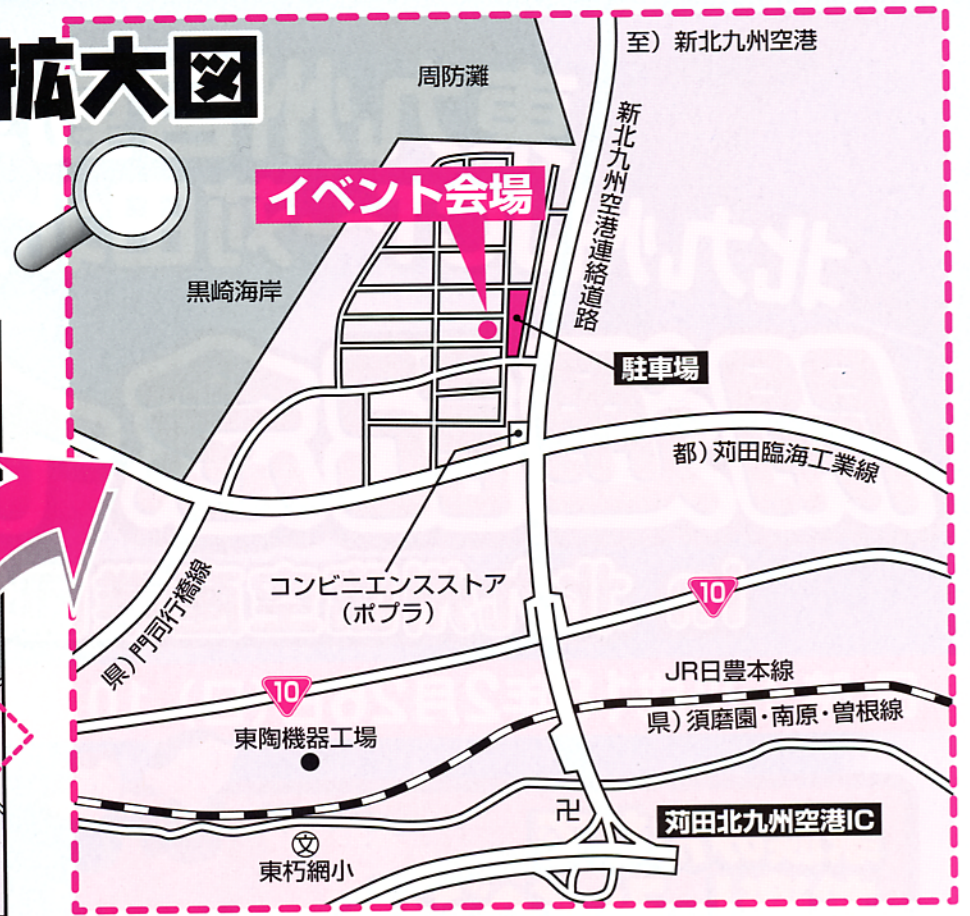

©RKBテレビ 毎週土曜日 17:00~放送

ETCワンストップ
サービス

ETC専用

OMC AUTOBACS GROUP

ETCカード発行から
車載器の取り付けまで
その場で完了!!
この機会にぜひETCを!

お問い合わせ：西日本高速道路株式会社 九州支社
Tel. 092-762-1111 (代表) <平日 9:00~17:00>
ホームページ：http://www.w-nexco.co.jp

イベント会場 マップ

拡大図

民営化&ご登録件数200万件突破記念!

ETCマイレージキャンペーン

東/中/西日本高速道路株式会社の管理する道路で平成18年3月31日まで実施!

新規
お申し込み
の方に

ETC
今なら、新規お申し込みでポイントがもらえる!
600ポイント
プレゼントキャンペーン

新たにETC車載器をご購入・取付け・セットアップし、ETCマイレージサービスにお申し込みいただくと、もれなく600ポイントをプレゼントいたします。

期間中
のご利用で

ETC
利用するほどに、おトクなポイントが貯まる!
ポイント **3** または **2** 倍
キャンペーン

平成18年1~3月の土・日・祝日は通常の3倍のポイントを、またキャンペーン期間中のその他の日も2倍のポイントを差上げます。

- 対象となるご利用日付は、出口料金所(均一区間では料金所)を通過した日付によって判定いたします。
- 通常、高速国道のご利用50,000円で8,000円分の無料通行分と交換できる1,000ポイントが貯まりますが、ポイント2倍キャンペーン中は高速国道のご利用25,000円、ポイント3倍キャンペーン中は高速国道のご利用16,700円で1,000ポイント(8,000円分)が貯まります。