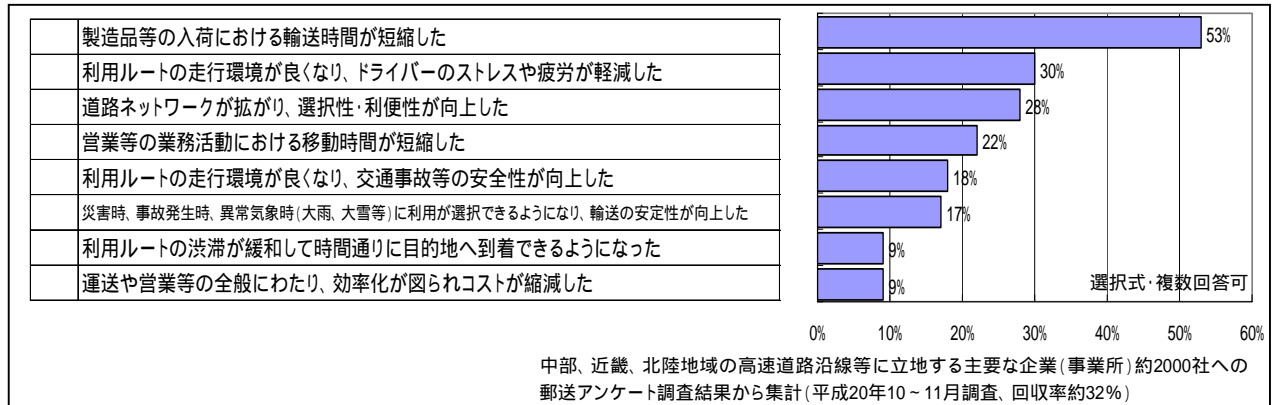

7. 新名神利用者の声

・新名神を利用する企業へのアンケートでは、新名神利用の効果について、“製造品等の入荷における輸送時間が短縮した”、“利用ルートの走行環境が良くなり、ドライバーのストレスや疲労が軽減した”、“道路ネットワークが拡がり、選択性・利便性が向上した”などの回答が多くありました。

【新名神高速道路を利用する企業アンケート】

【アンケートまたはヒアリング調査における声】