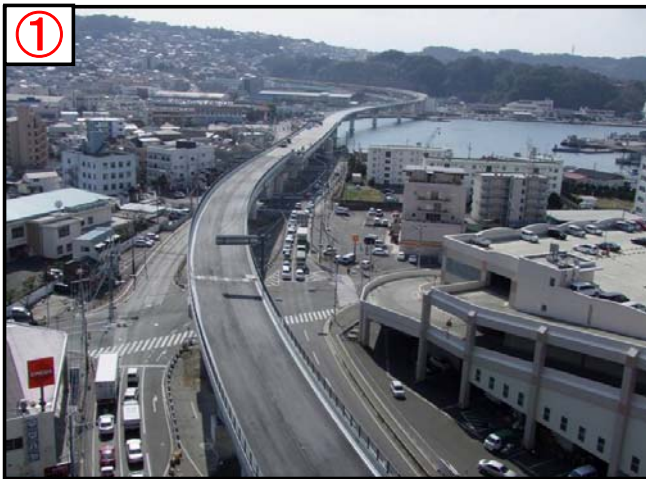

■ 工事状況

相浦中里IC

佐世保中央IC

佐世保みなとIC

佐世保大塔IC

佐世保高架橋

(佐世保中央IC方面から佐世保みなとIC方面を望む)

弓張トンネル

(相浦中里IC方面から佐世保中央IC方面を望む)

佐世保中央IC

(相浦中里IC方面から佐世保みなとIC方面を望む)

相浦中里IC

(右方面が佐世保中央IC方面)