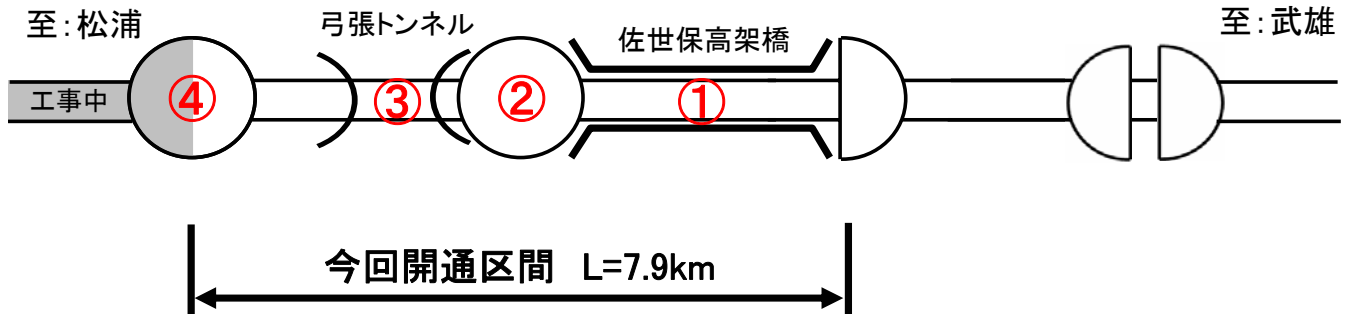

■ 工事状況

相浦中里IC

佐世保中央IC

佐世保みなとIC

佐世保大塔IC

佐世保高架橋

(佐世保中央IC方面から佐世保みなとIC方面を望む)

弓張トンネル

(相浦中里IC方面から佐世保中央IC方面を望む)

佐世保中央IC

(相浦中里IC方面から佐世保みなとIC方面を望む)

相浦中里IC

(右方面が佐世保中央IC方面)