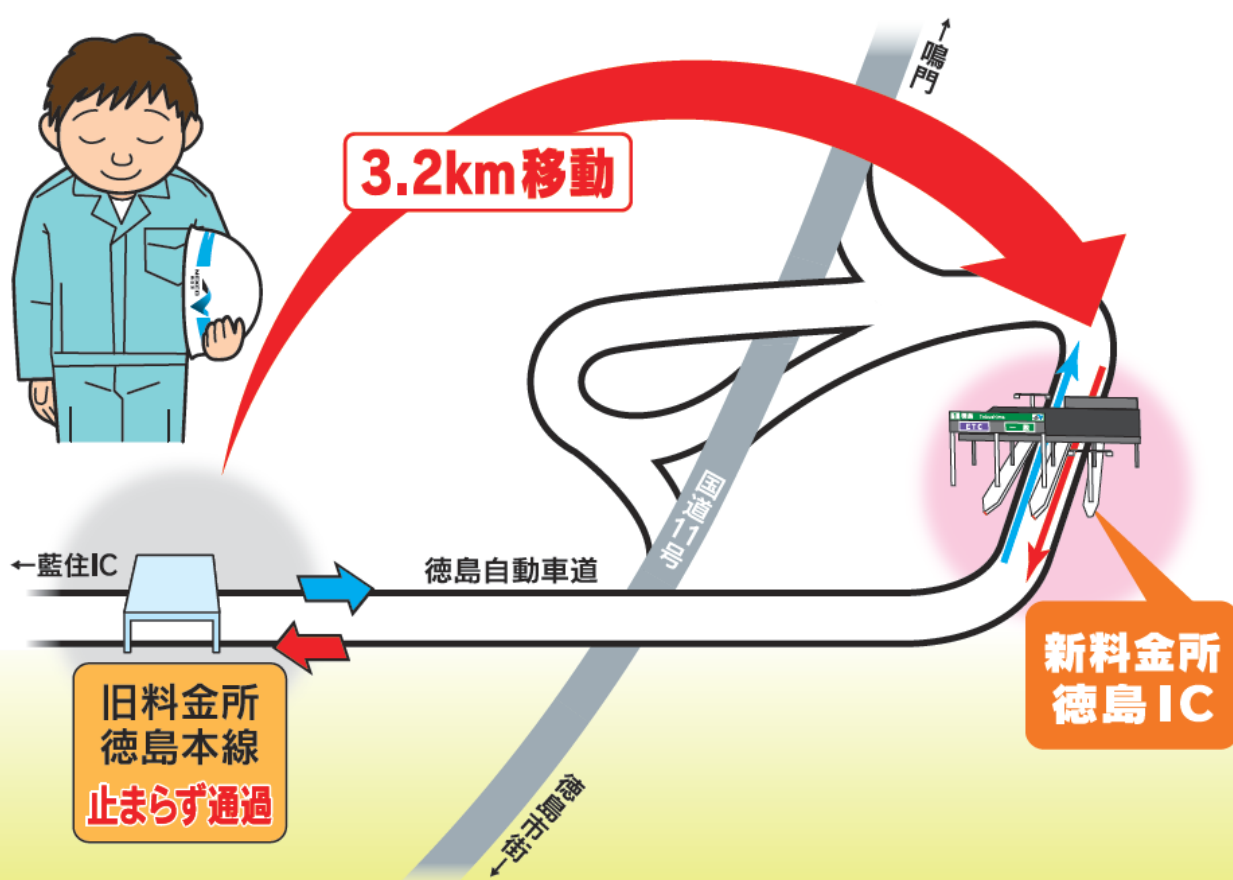

徳島自動車道のお知らせ

平成25年**6月4日(火)朝6:00**より
徳島料金所の位置が変わります!

現在の徳島本線から徳島インターチェンジ(IC)に変わります

旧料金所では止まらず通行して下さい。
当面の間改良工事を行いますので走行中はご注意ください。

お問い合わせ ● 西日本高速道路株式会社
四国支社 徳島工事事務所 TEL(088)626-2037
受付時間 ● 平日9:00~17:00